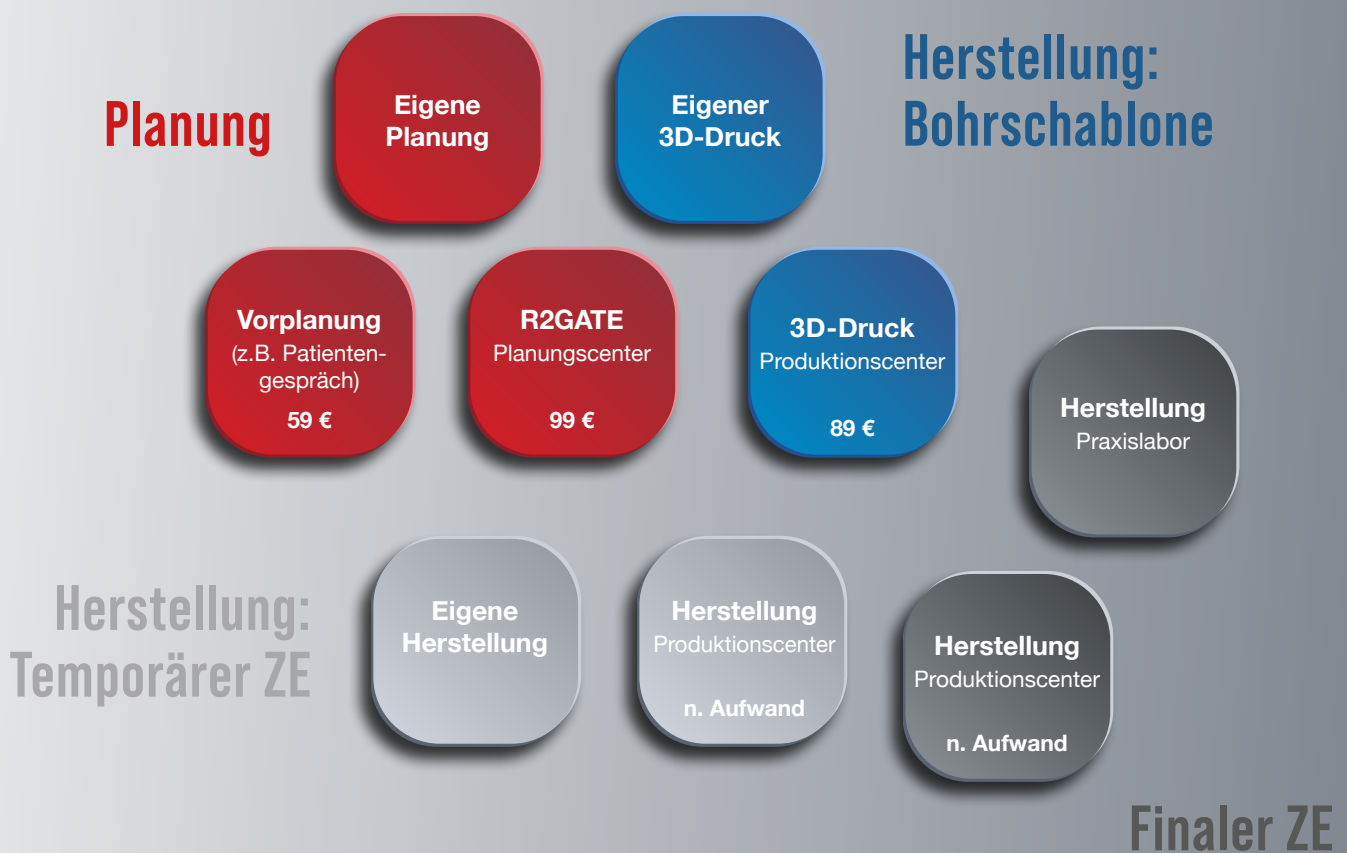

Ihr digitaler Weg zur Implantat-Exzellenz. Flexibel. Präzise. Individuell.

R2Gate bietet Ihnen flexible Lösungen für jeden Schritt Ihres digitalen Workflows.
Von der Planung bis zur finalen Herstellung - Sie entscheiden, wo Sie Unterstützung benötigen.

Der modulare Baukasten mit R2GATE.

*Sie haben
die freie
Wahl!*

R2Kit

Kauf*	3.990 €	<input type="checkbox"/>
Jahresmietgebühr (bis 10 Fälle)	790 €	<input type="checkbox"/>
Jahresmietgebühr (ab 11 Fälle)	990 €	<input type="checkbox"/>
Mietgebühr für 1 Fall	100 €	<input type="checkbox"/>